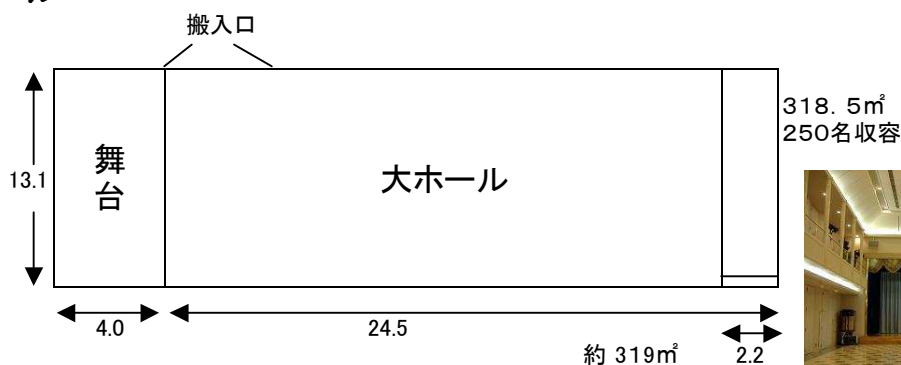

鳴門市ドイツ館 会場及び備品

大ホール

会議室

企画展示室

主な備品リスト

ホールテーブル	35台
丸イス	100脚
イス	260脚
会議室イス	32脚
肘付イス	11脚
企画展示室パネル	23枚
移動パネル	16枚

※飲食に利用の際は丸イス
をお願いします。

使用設備基本料