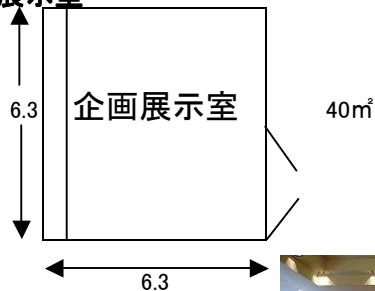

鳴門市ドイツ館 会場及び備品

大ホール

会議室

企画展示室

主な備品リスト

ホールテーブル	35台
丸イス	100脚
イス	260脚
会議室イス	32脚
肘付イス	11脚
企画展示室パネル	23枚
移動パネル	16枚

※飲食に利用の際は丸イス
をお願いします。

使用設備基本料